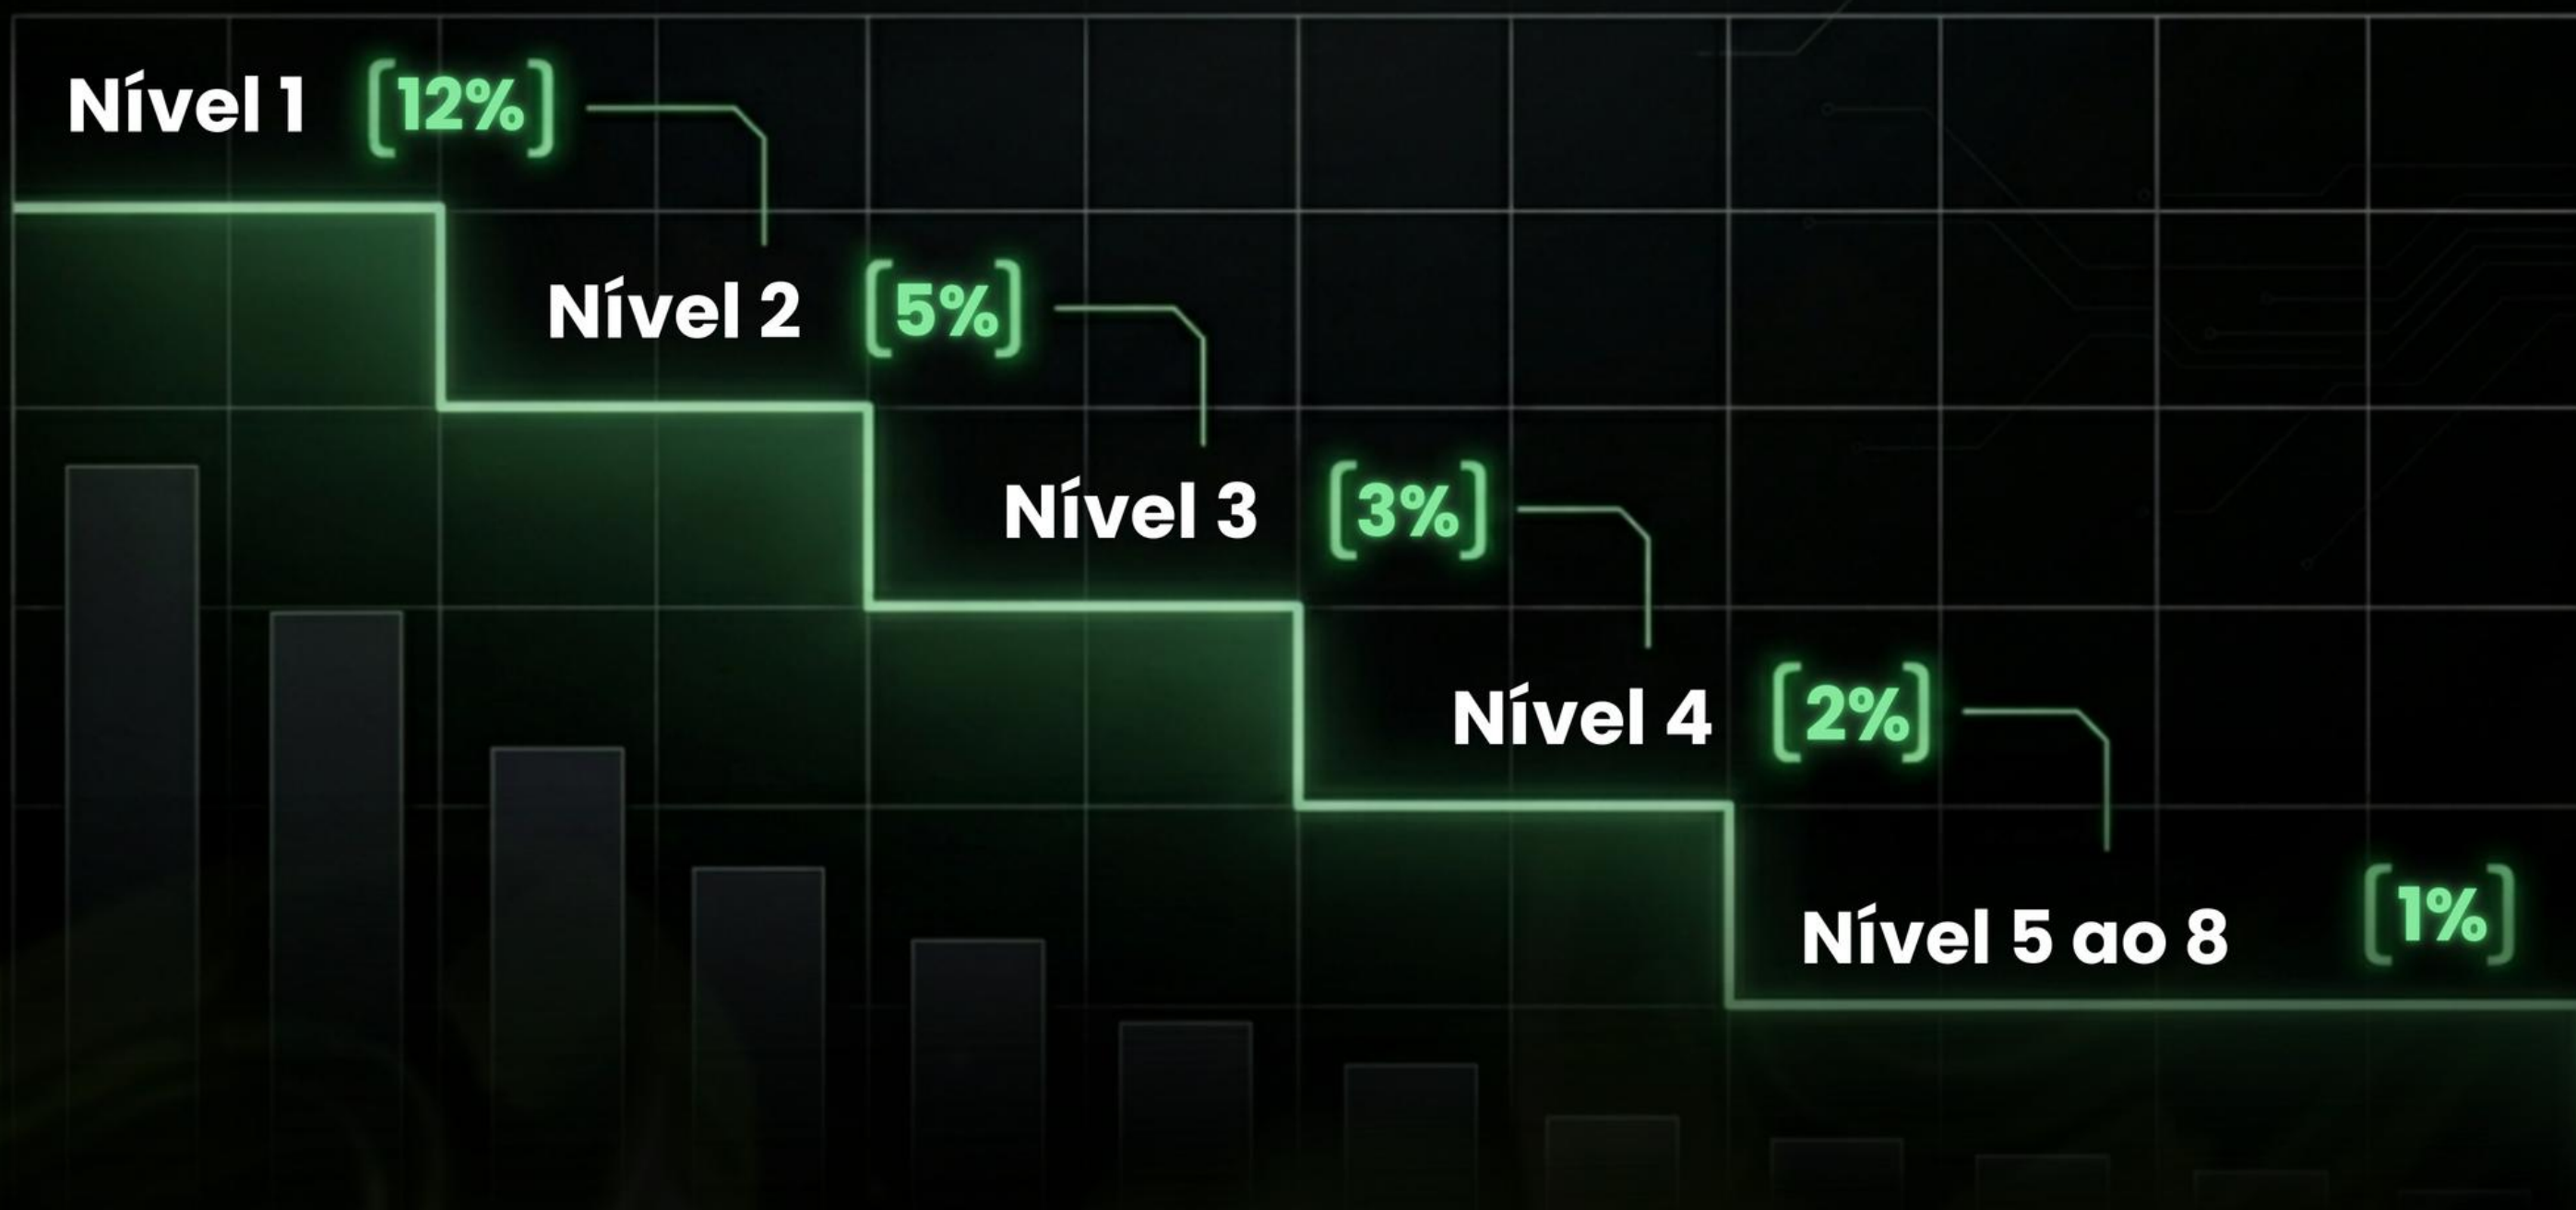

***Bônus de indicação** sobre volume apostado sobre seus diretos **2%** por seleção.*

Exemplo

Aposta simples 2% (sobre apostas)

Aposta múltipla **2 seleções** selecionados **4%**

Aposta múltipla **3 seleções** selecionados **6%**

Aposta múltipla **4 seleções** selecionados **8%**

Aposta múltipla **5 seleções** selecionados **10%**

E assim sucessivamente com limite de **20 seleções**

Bônus de rede

SANTGREEN

Mais do que uma **plataforma**, uma operação orientada por tecnologia