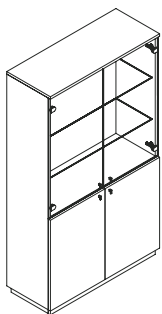

sotubo.
effective solutions

office furniture

Secretária / Mesa / Table / Table

2500 x 2300 x 750

Mesas de Reunião / Mesas de Juntas / Conference Tables / Table Réunion

2400 x 1200 x 750

Ø 1200

Armários / Armarios / Cupboard / Armoires

1000 x 400 x 1600

2000 x 500 x 750

SOTUBO - Móveis Metálicos, S.A.

Rapadiça Revinhade
4650 - 373 Felgueiras - PORTUGAL

T. +351 255 340 770
F. +351 225 341 634

sotubo@sotubo.pt
www.sotubo.pt

STB_CT_181_rv0