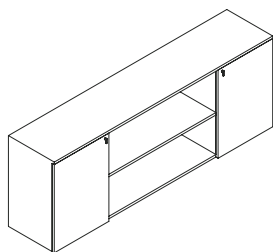

sotubo.
effective solutions

office furniture

Secretária / Mesa / Table / Table

2500 x 2300 x 750

Mesas de Reunião / Mesas de Juntas / Conference Tables / Table Réunion

2400 x 1200 x 750

Ø 1200

Armários / Armarios / Cupboard / Armoires

1000 x 400 x 1600

2000 x 500 x 750

SOTUBO - Móveis Metálicos, S.A.

Rapadiça Revinhade
4650 - 373 Felgueiras - PORTUGAL

T. +351 255 340 770
F. +351 225 341 634

sotubo@sotubo.pt
www.sotubo.pt

STB_CT_181_rv0