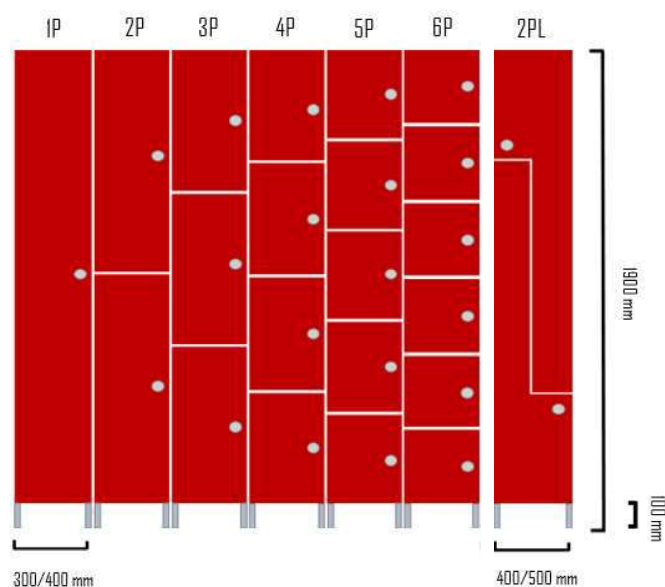

## A nossa gama de cacifos

A nossa gama de cacifos apresenta uma variedade de materiais como solução para as necessidades de cada cliente. Fornecemos medidas standard, mas soluções particulares são praticáveis sob consulta.

### Medidas Standard

	Dimensão externa de 1 coluna	Limite de colunas por módulo
Portas retangulares	1900 H x 300 L x 500 P	4
	1900 H x 400 L x 500 P	3
Portas em L	1900 H x 400 L x 500 P	3
	1900 H x 500 L x 500 P	2