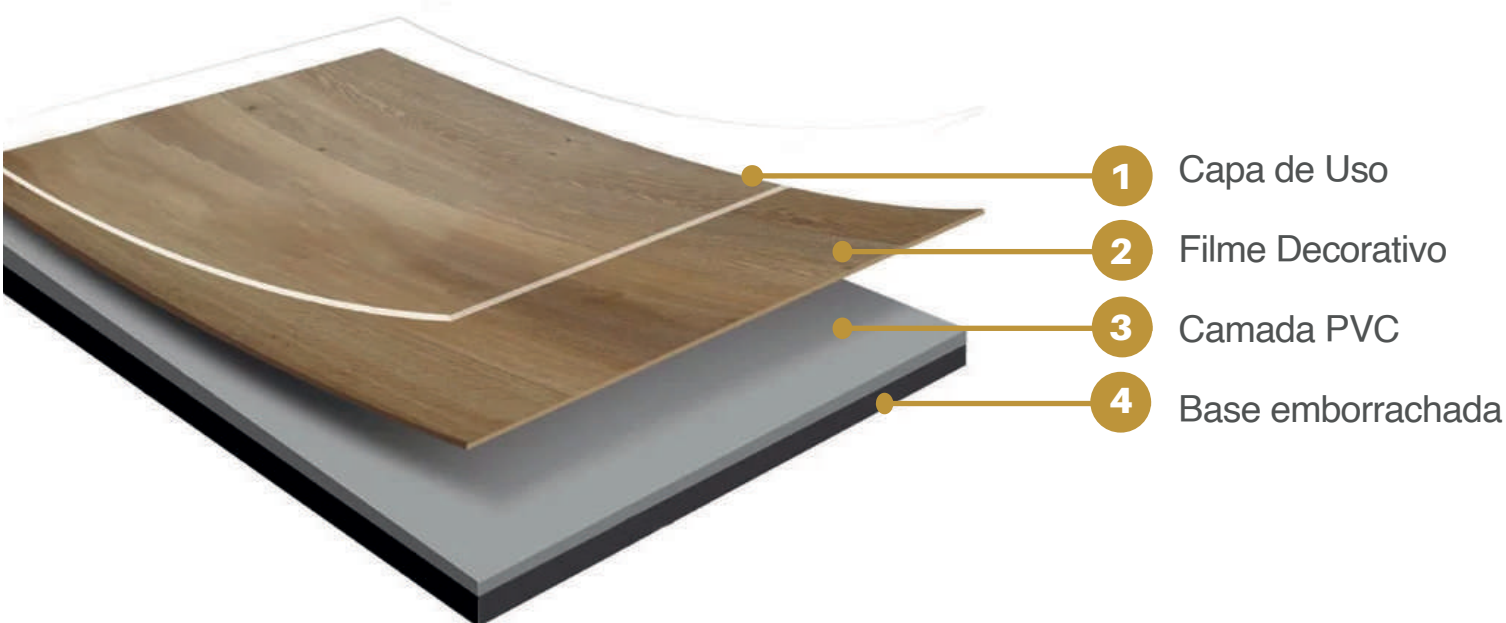

Nice

191

Bize

192

**VEJA COMO INSTALAR
SEU PISO VINÍLICO
LVT COLADO** 

- Formato: régua
- Instalação: cola
- Tamanho da régua: 1219,2 X 228,6mm
- Espessura Total: 2mm
- Capa de Uso: 0,20mm
- Classificação de Uso: (22) Residencial Geral
- Réguas por caixa:
16 réguas (4,4593 m²)
- Caixas por Pallet: 90
- Pallet: 401,3411 m²
- Peso Caixa: 18,35 kg
- Peso (M²): 4,11 kg