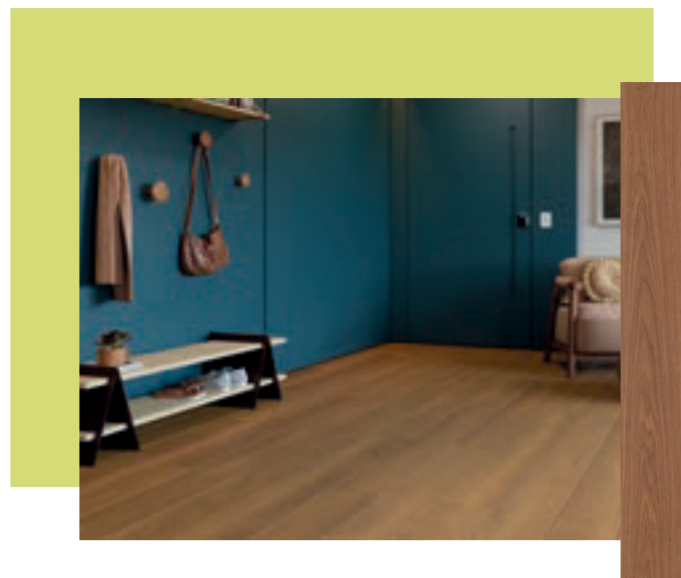

Dimensão
8 x 187 x 1340mm