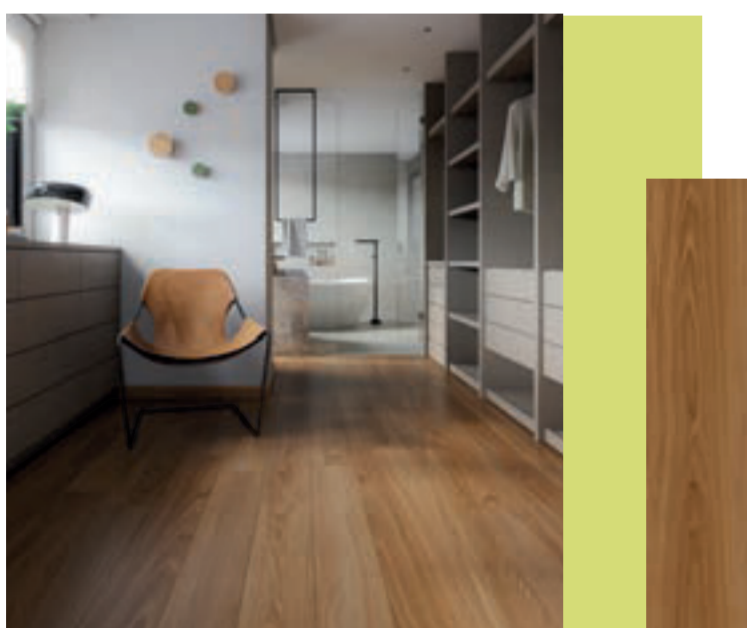

Dimensão
8 x 291 x 1340mm

Unique
Hamburgo ☆

Criado com inspiração em madeiras de tons quente, médio e caramelo, como a cerejeira e a acácia, evoca o estilo de cabanas modernas. Os veios são mais definidos, com destonificação suave, numa referência ao carvalho natural.

Unique
Nogueira Flórida ☆

Uma forma de trazer intensidade para seus espaços com tonalidades mais quentes e avermelhadas. O mix de diferentes tons de madeira, que destacam veios mais definidos, sugere um clima levemente rústico e acolhedor.