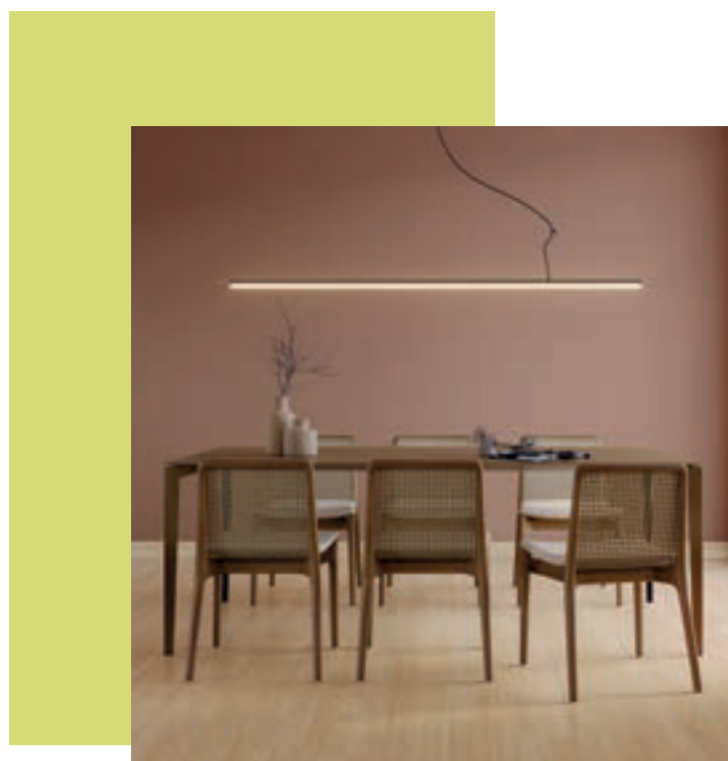

- Sistema Super Click
- Lizo Resistor 23 anos
- Sustentável certificação FSC
- Facilidade na Instalação
- Conforto Térmico
- Instalação rápida
- Garantia para residências
- Classe de Emissão de Acústico
- Produto Antimicrobiano e Antialérgico

Laminados

New way
Nórdica ☆

Um padrão com predominância de tons neutros, minimalistas. Tem inspiração na madeira elmo, para quem deseja um lar claro, iluminado, em uma atmosfera de tranquilidade.

Dimensão
7 x 187 x 1340mm

Studio
Carvalho Belize ☆

Um padrão que traz uma tonalidade de cor marcante fazendo presença com suas catedrais longas, realistas e harmônicas.