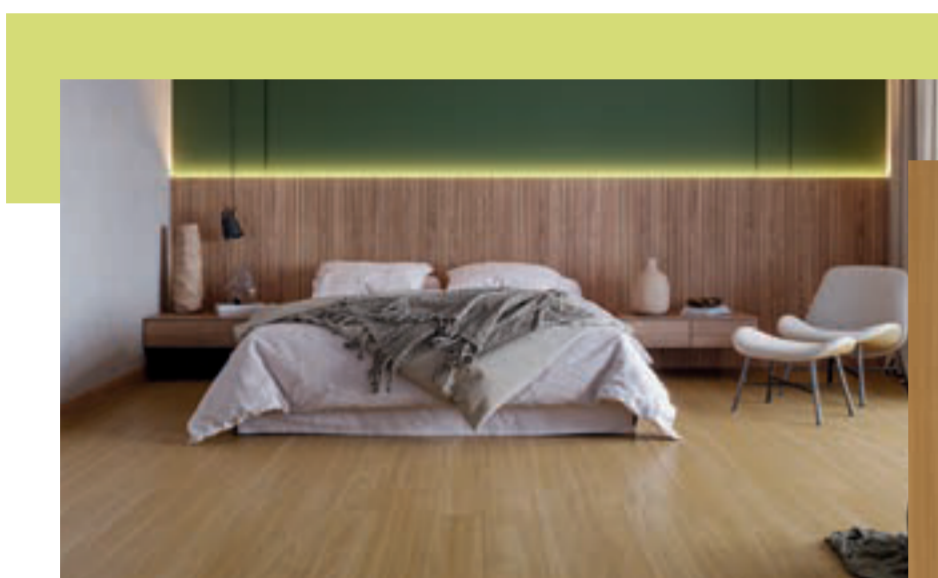

Dimensão
7 x 187 x 1340mm

Spot
Carvalho Mel ☆

Madeira calma, com poucas catedrais, traz um clima de aconchego e calor aos espaços. Segue a tendência do uso de madeiras de tom quente, caramelo e tons médios, como a avelã, o carvalho e a cerejeira.