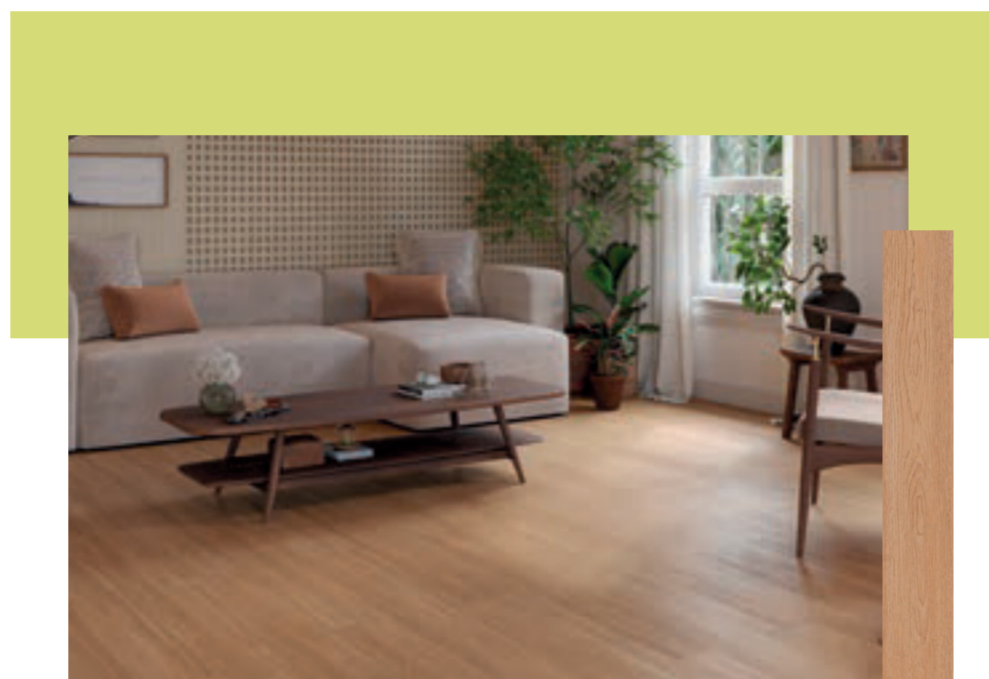

Dimensão
7 x 187 x 1340 mm

Nature
Nagoya ☆

Um padrão com catedrais leves e suaves, e uma harmonia na passagem de cores, trazendo uma sensação de calma e segurança.