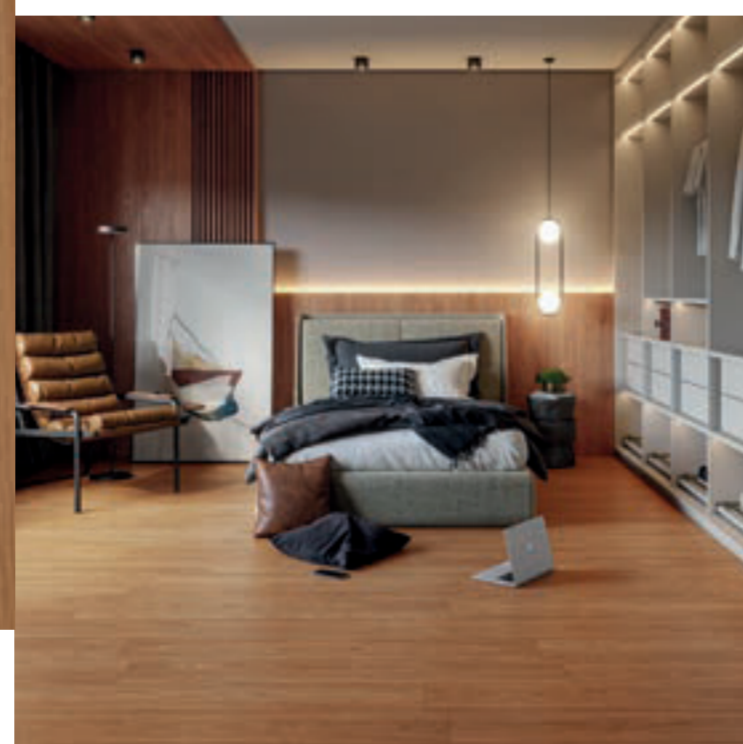

Dimensão
8 x 291 x 1340mm