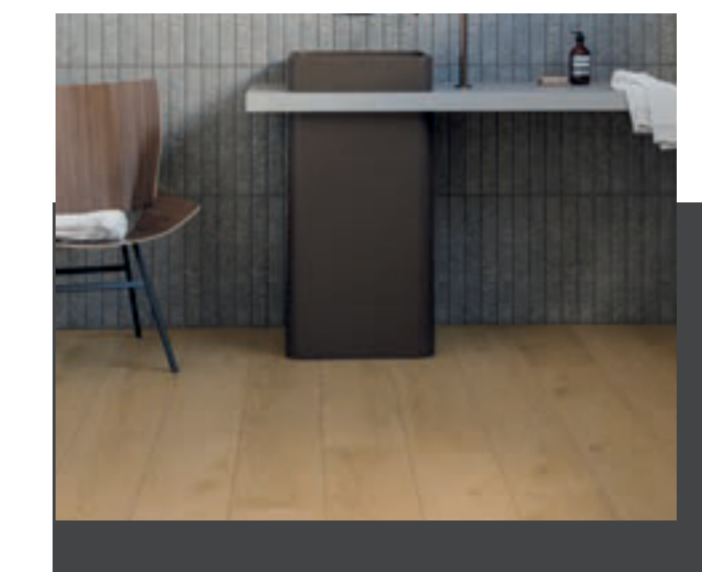

City
Brooklin ☆☆

Dimensão
3 x 184 x 1219mm

Imagine um espaço urbano e contemporâneo. As cores naturais e homogêneas da madeira, sugerem ambientes atemporais, com aconchego, acolhimento e modernidade.