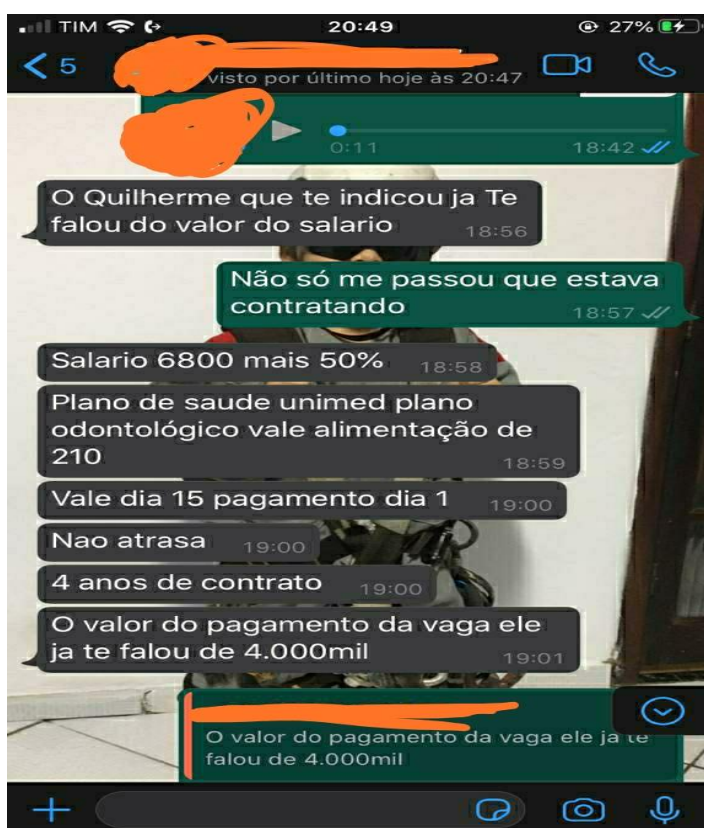

SINTPICC-MACAÉ/RJ

Macaé/RJ, 02 de julho de 2020

Ofício nº 013/2020

À Heftos Óleo e Gás Construções S.A.

A/C: Gerente Contratual da Empresa

O Sindicato Dos Trabalhadores em Pintura Industrial, Construção Civil e do Mobiliário, Ladrilhos, Hidráulicos, Produtos De Cimento, Mármore, Granitos, Construção de Estradas, Pavimentação de Obras, Terraplanagem em Geral, Engenharia Consultiva, Montagens Industriais, Manutenção e Limpeza Industriais, inclusive nas Plataformas Marítimas da Bacia de Campos, nos Municípios de Macaé, Casimiro De Abreu, Conceição De Macabu, Quissamã, Carapebus e Rio Das Ostras- SINTPICC, vem por intermédio de seu departamento jurídico, na pessoa do Dr. Leonardo Lessa, requerer que a empresa preste os devidos esclarecimentos em 24 horas sobre as referidas denúncias que estão circulando nas redes sociais, no qual o sindicato tomou ciência, conforme imagens abaixo: